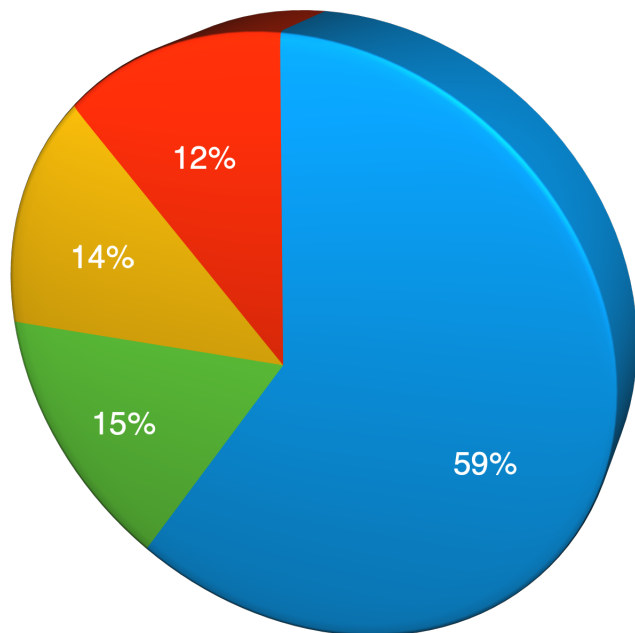

Totale alunni licenziati a. s. 2017/2018: 176

CATEGORIA	NUMERO
Alunni ammessi a giugno al secondo anno della scuola superiore.	104
Alunni ammessi a settembre al secondo anno della scuola superiore.	27
Alunni non ammessi secondo anno della scuola superiore.	24
Altro (dati non verificabili es. trasferimenti; esiti non comunicati dalle scuole superiori).	21

- ammessi a giugno.
- ammessi a settembre.
- non ammessi a giugno.
- altro (dati non verificabili).